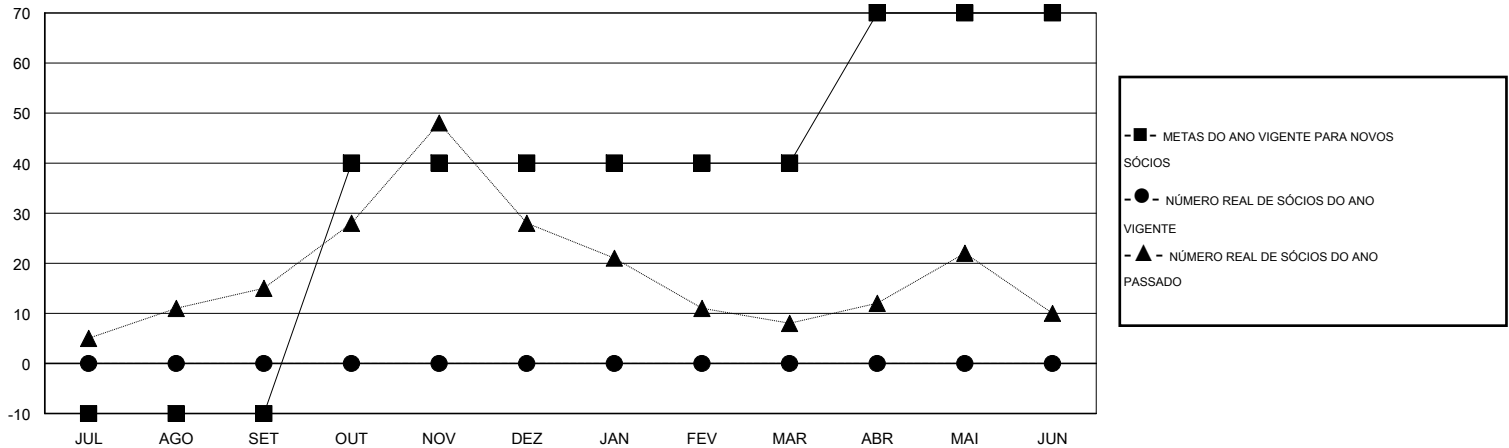

MONTHLY MEMBERSHIP PROGRESS REPORT

District LA 3

Results as of: 6/30/2016

GMT: Ricardo Shoiti Komatsu

LOCAL BRAZIL

GMT-AJ 3

Clubes					Sócios				
RESULTADOS PARA 2016-2017					RESULTADOS PARA 2016-2017				
TRIMESTRE	META DE NOVOS CLUBES	NOVOS CLUBES	CLUBES BAIXADO	GANHO/PERDA LÍQUIDA	TRIMESTRE	META DE NOVOS SÓCIOS	ASSOCIADOS FUNDADORES E NOVOS ADICIONADOS	ASSOCIADOS BAIXADOS	GANHO/PERDA LÍQUIDA
JUL/AGO/SET	0	0	0	0	JUL/AGO/SET	-10	0	0	0
OUT/NOV/DEZ	1	0	0	0	OUT/NOV/DEZ	50	0	0	0
JAN/FEV/MAR	0	0	0	0	JAN/FEV/MAR	0	0	0	0
ABR/MAI/JUN	1	0	0	0	ABR/MAI/JUN	30	0	0	0

CUMULATIVO DO NÚMERO REAL E METAS DE NOVOS CLUBES

CUMULATIVO DO NÚMERO REAL E METAS DE SÓCIOS

CLUBES BAIXADOS: 0	0 CLUBS OF 0 ADICIONADO 1 OU MAIS NOVOS SÓCIOS	DISTRIBUIÇÃO POR SEXO	
		MASCULINO	0 (100.00%)
		FEMININO	0 (100.00%)
SÓCIOS BAIXADOS	CLIQUE AQUI PARA OS DADOS DA AVALIAÇÃO DA SAÚDE	SÓCIOS DE UNIDADES FAMILIARES	0
FALECIDO		0	CHEFE DA FAMÍLIA
CLUBES CANCELADOS		SÓCIO QUE NÃO É O CHEFE DA CASA	0
OUTROS			
TOTAL			