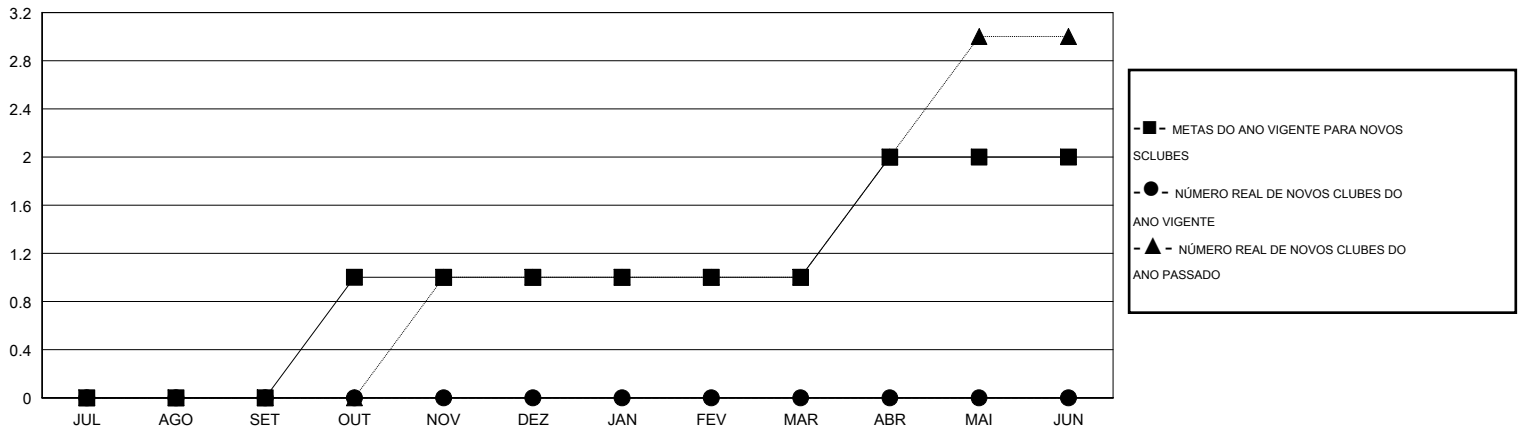

MONTHLY MEMBERSHIP PROGRESS REPORT

District LA 3

Results as of: 6/30/2016

GMT: Ricardo Shoiti Komatsu

LOCAL BRAZIL

GMT-AJ 3

Clubes					Sócios				
RESULTADOS PARA 2016-2017					RESULTADOS PARA 2016-2017				
TRIMESTRE	META DE NOVOS CLUBES	NOVOS CLUBES	CLUBES BAIXADO	GANHO/PERDA LÍQUIDA	TRIMESTRE	META DE NOVOS SÓCIOS	ASSOCIADOS FUNDADORES E NOVOS ADICIONADOS	ASSOCIADOS BAIXADOS	GANHO/PERDA LÍQUIDA
JUL/AGO/SET	0	0	0	0	JUL/AGO/SET	-10	0	0	0
OUT/NOV/DEZ	1	0	0	0	OUT/NOV/DEZ	50	0	0	0
JAN/FEV/MAR	0	0	0	0	JAN/FEV/MAR	0	0	0	0
ABR/MAI/JUN	1	0	0	0	ABR/MAI/JUN	30	0	0	0

CUMULATIVO DO NÚMERO REAL E METAS DE NOVOS CLUBES

CUMULATIVO DO NÚMERO REAL E METAS DE SÓCIOS

CLUBES BAIXADOS: 0	0 CLUBS OF 0 ADICIONADO 1 OU MAIS NOVOS SÓCIOS	DISTRIBUIÇÃO POR SEXO	
		MASCULINO	0 (100.00%)
		FEMININO	0 (100.00%)
SÓCIOS BAIXADOS	CLIQUE AQUI PARA OS DADOS DA AVALIAÇÃO DA SAÚDE	SÓCIOS DE UNIDADES FAMILIARES	0
FALECIDO		0	CHEFE DA FAMÍLIA
CLUBES CANCELADOS		SÓCIO QUE NÃO É O CHEFE DA CASA	0
OUTROS			
TOTAL			